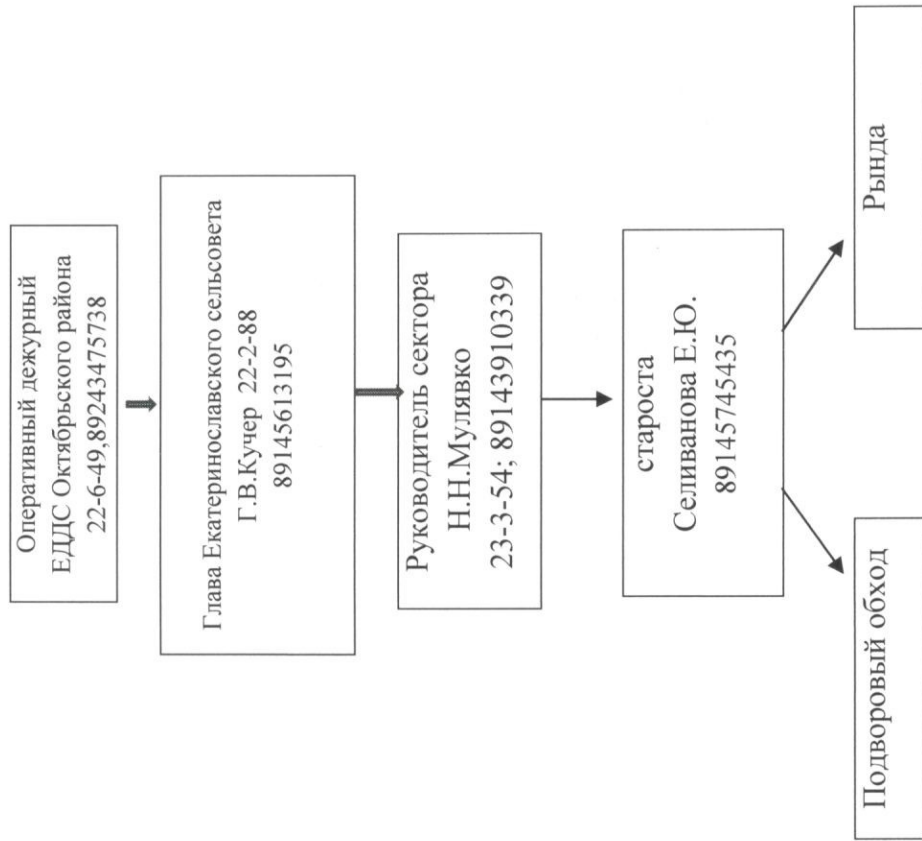

18	Селиванова Е.Ю.	89145745435	п.Нагорный	ул.Нагорная 6,4,12,19,21,25	
19	Селиванова Е.Ю.	89145745435	п.Нагорный	переулок Дубки д.№1,2	
20	Селиванова Е.Ю.	89145745435	п.Нагорный	ул.Заречная д.№5,4	

Схема

оповещения населения по предупреждению и при угрозе возникновения ЧС
на территории муниципального образования Екатеринославский сельсовет п.Нагорный