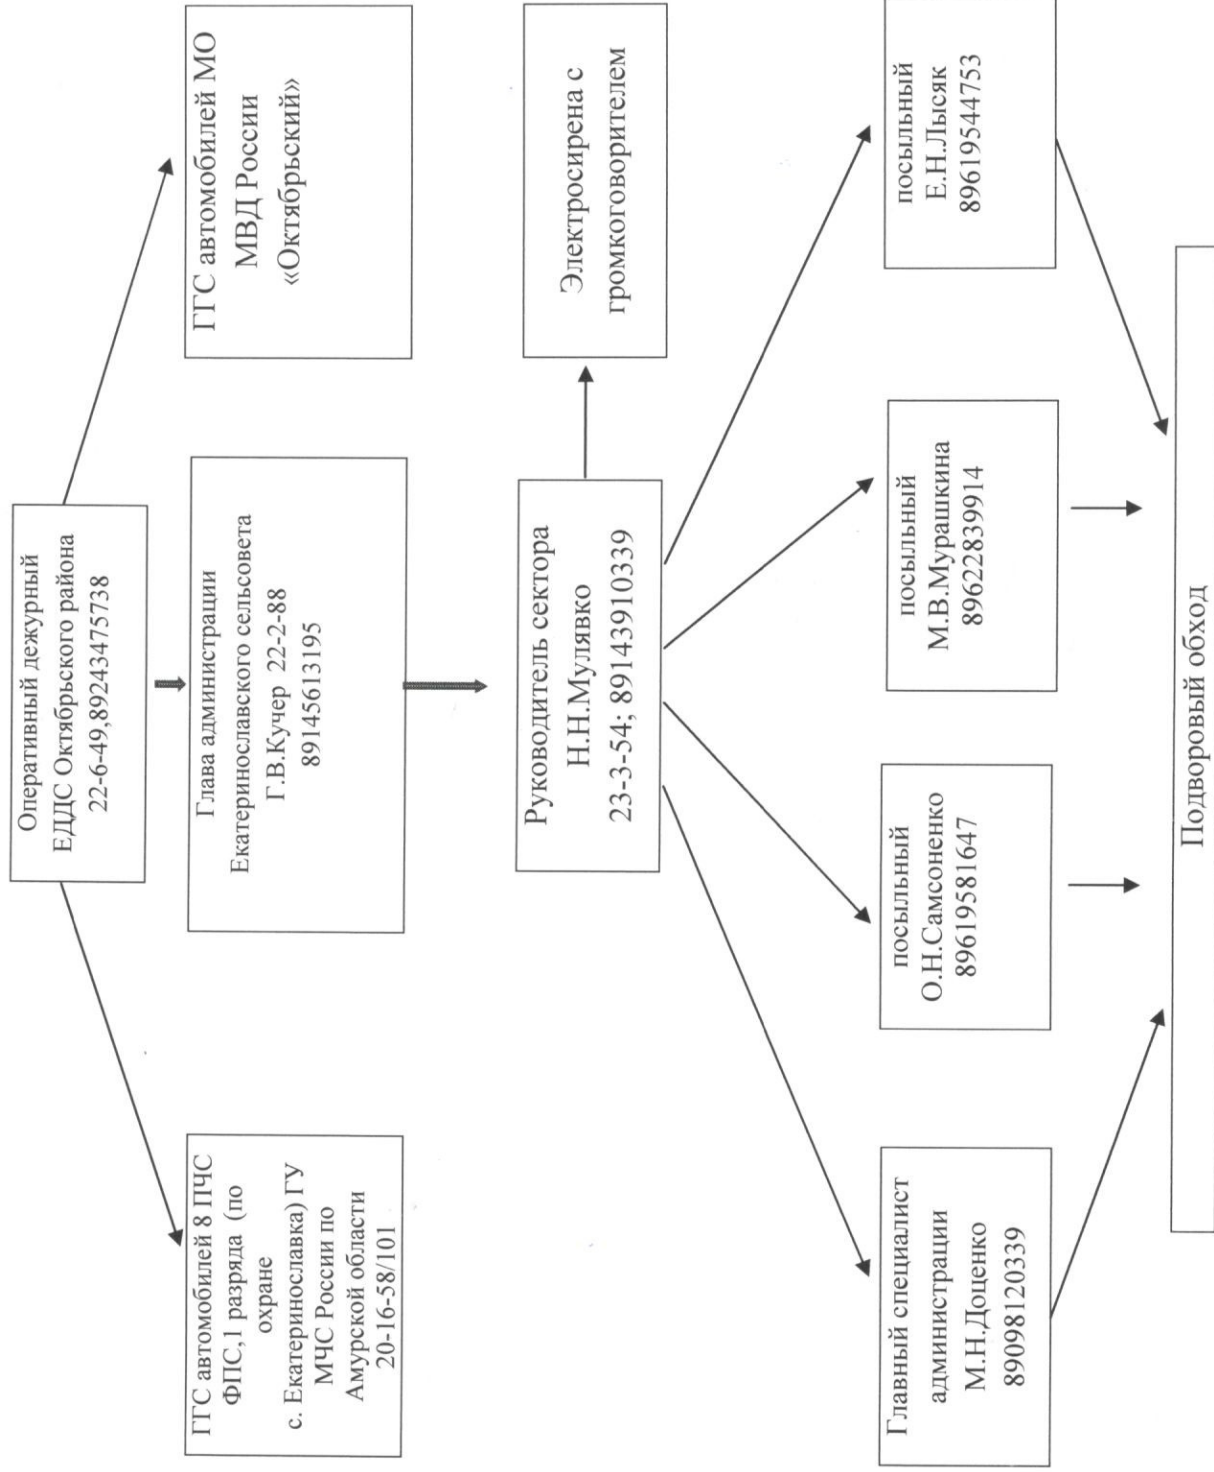

Схема

оповещения населения по предупреждению и при угрозе возникновения ЧС на территории
муниципального образования Екатеринославский сельсовет с.Екатеринославка

Приложение №3
к постановлению главы
Екатеринославского сельсовета
от 06.06.2023 № 61

Подворный обход
посыльными при оповещении населения
по предупреждению и при угрозе возникновения ЧС на территории Екатеринославского
сельсовета с.Екатеринославка и п.Нагорный

№ п/п	ФИО посыльного	Номер телефона	Населенный пункт	Название улиц, № домов	Ознакомление (подпись)
1	Доценко М.Н.	89098120339	с.Екатеринославка	ул.Пионерская д.№ 8, 9, 13, 14, 15, 16, 17, 18, 20, 20Б, 22, 23, 25, 27, 28, 30, 32, 35, 37, 44, 44А, 46, 47, 48, 49, 50, 52, 54, 55, 56, 57, 59, 60, 61, 62, 62а, 64, 66, 67, 68, 70, 72, 74, 76, 78, 80, 82, 84, 86, 88, 90, 92, 94, 96, 98	
2	Доценко М.Н.	89098120339	с.Екатеринославка	переулок Рабочий д.№1, 1А, 1В, 1Г, 16, 2, 2А, 2В, 26, 3, 4, 5, 6, 7, 8, 9, 10, 11, 12, 13, 14, 15, 16, 17, 18, 19	
3	Доценко М.Н.	89098120339	с.Екатеринославка	ул.Коммунальная д.№ 1, 1а, 2, 2А, 3, 4, 5, 6, 7, 10, 12, 13, 14, 15, 16, 17, 18, 19, 20, 21, 22, 23, 24, 25, 27	
4	Самсоненко О.Н.	89619581647	с.Екатеринославка	ул.Линейная д.№5, 7, 9, 11, 13, 15, 17, 19, 21, 23, 25, 27, 29, 33, 35, 37, 39, 41, 43, 45, 49, 57, 59	
5	Самсоненко О.Н.	89619581647	с.Екатеринославка	переулок Линейный д.№39, 41, 43, 45	
6	Самсоненко О.Н.		с.Екатеринославка	переулок Куйбышевский д.№ 2, 3, 4, 5, 6, 7, 8, 9, 10, 12, 12А	
7	Мурашкина М.В.	89622839914	с.Екатеринославка	ул.Первомайская д.№3, 4, 5, 6, 7, 8, 9, 10, 11, 12, 13, 14, 15, 16, 17, 18, 19, 20, 21, 22, 23, 24, 25, 27, 29, 30, 31, 32, 33, 34, 35, 36, 37, 38, 39, 40, 41, 42, 43, 44, 45, 46, 49, 50, 52	
8	Мурашкина М.В.	89622839914	с.Екатеринославка	ул.Краснопартизанская д.№1, 1а, 2, 2а, 3, 4, 4а,